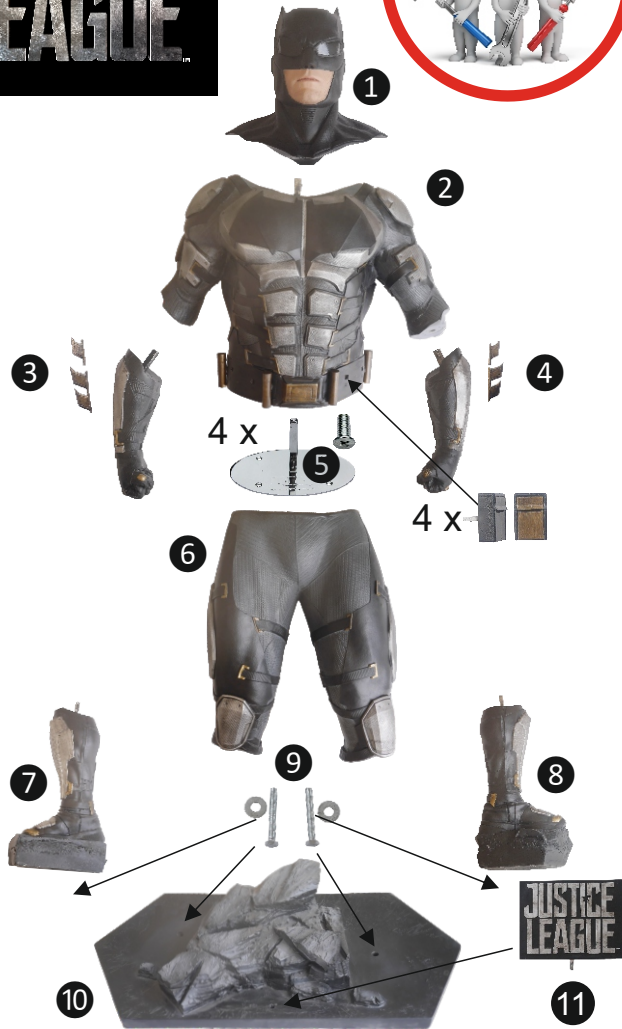

### ! Wichtig/Important !

1. Die Figur muss mit der gelieferten Base aufgestellt werden!
2. Aufstellung der Figur muss mit 2 bis 3 Leuten erfolgen!
3. Die Figur mit Base sollte nach Aufbau nicht mehr bewegt werden!
4. Kinder dürfen an der Figur nicht hochklettern!
5. Die Figur muss auf der mitgelieferten Basis aufgestellt werden!
6. Berühren der Figur mit Base ist verboten!

1. N'utilisez que le socle fourni pour monter la statue!
2. 2 à 3 personnes sont nécessaires pour effectuer le montage complet!
3. Après assemblage, la statue et son socle ne doivent plus être déplacés!
4. Merci d'interdire aux enfants l'accès à la statue!
5. La statue doit être fixée sur les chevilles métalliques fournies!
6. Une fois le montage fini, la statue ne doit plus être touchée!

1. Only use the base supplied to set up the figure!
2. 2 to 3 people are needed to set up the figure with base!
3. Please do not move the figure with base once it has been set up!
4. Please do not allow children to climb up the figure!
5. Figure has to be fixed on the base!
6. Please do not touch the figure once mounted on the base!

**Assembled statue:**  
 total height including base 220 cm  
 base approx. 4 cm (14 cm)

Item No.: BT-JL-1  
 EAN: 0717228241930

JUSTICE LEAGUE and all related characters and elements © & ™ DC Comics and Warner Bros. Entertainment Inc. WB SHIELD: TM & © WBEI. (s17)